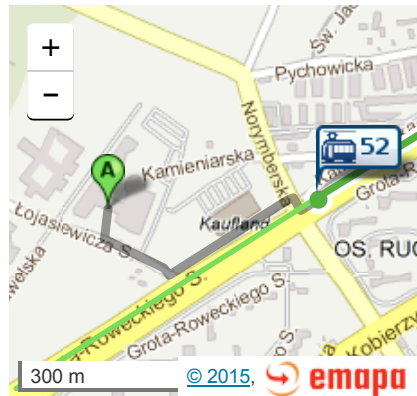

 Walk about 490 m (**9 min**)

 **52** direction Os. Piastów (**15 min**)

possible lines: **18**
(departures about every 5 min)

17:00 Norymberska
... (8 stops)
17:15 Stradom

 Walk about 920 m (**16 min**)
17:31 (about) Come at

Map

Start

Finish